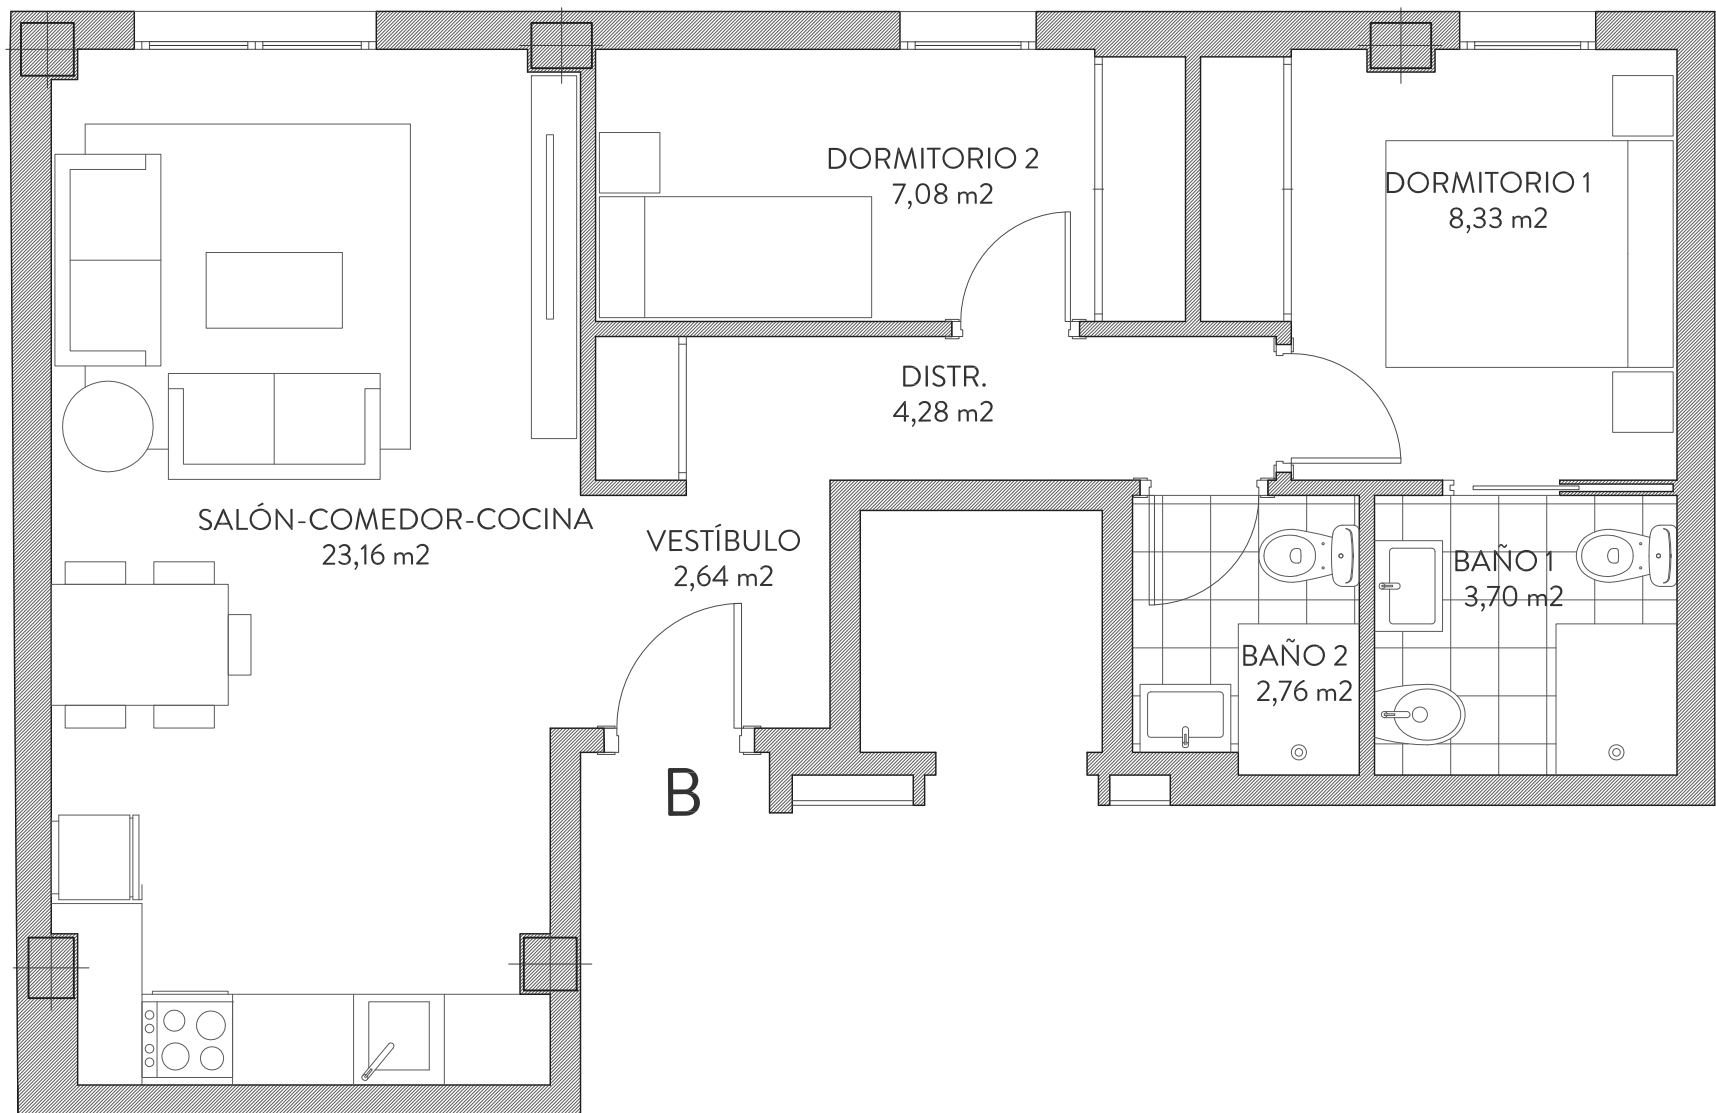

BLOQUE A_BAJO B

SUPERFICIES

VIVIENDA	ÚTILES	CONSTRUIDA	CONSTRUIDA CON P.COMUNES
	51.95 m ²	60.51 m ²	72.68 m ²
TERRAZA			
PATIO/SOLARIUM			

ESCALA_1:50