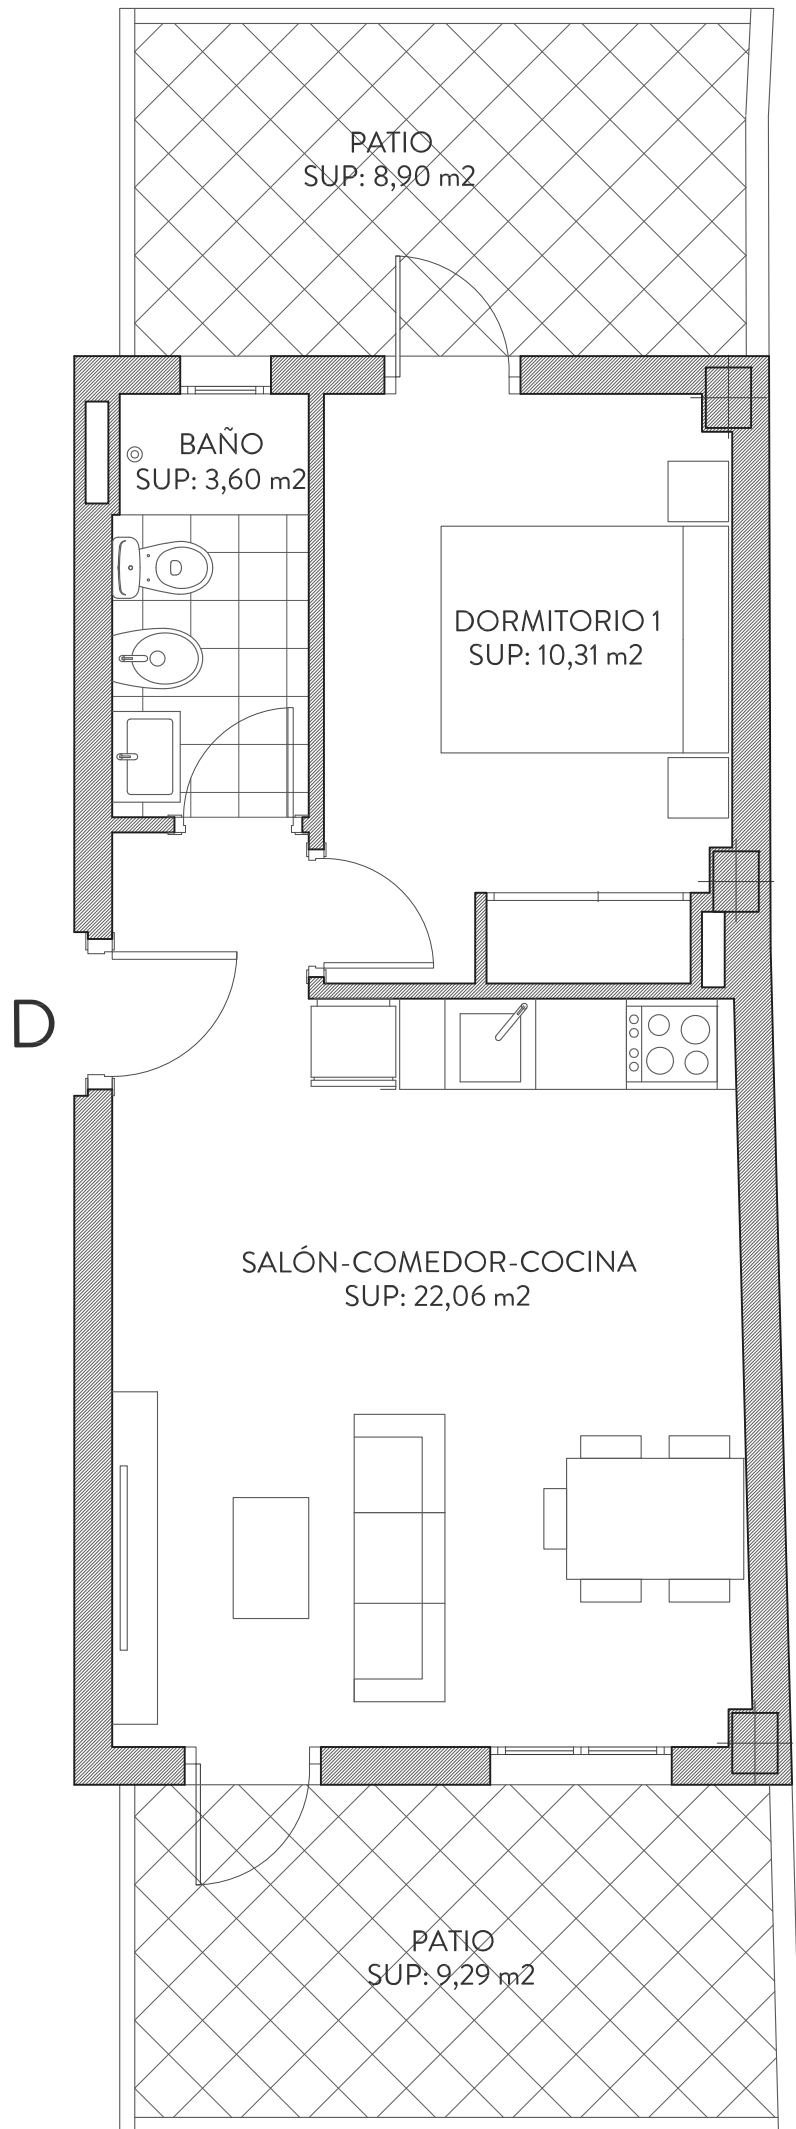

BLOQUE B_1º D

SUPERFICIES

VIVIENDA	ÚTILES	CONSTRUIDA	CONSTRUIDA CON P.COMUNES
	35.97 m ²	42.69 m ²	51.45 m ²
TERRAZA			
PATIO/SOLARIUM	17.58 m ²		

ESCALA_1:50