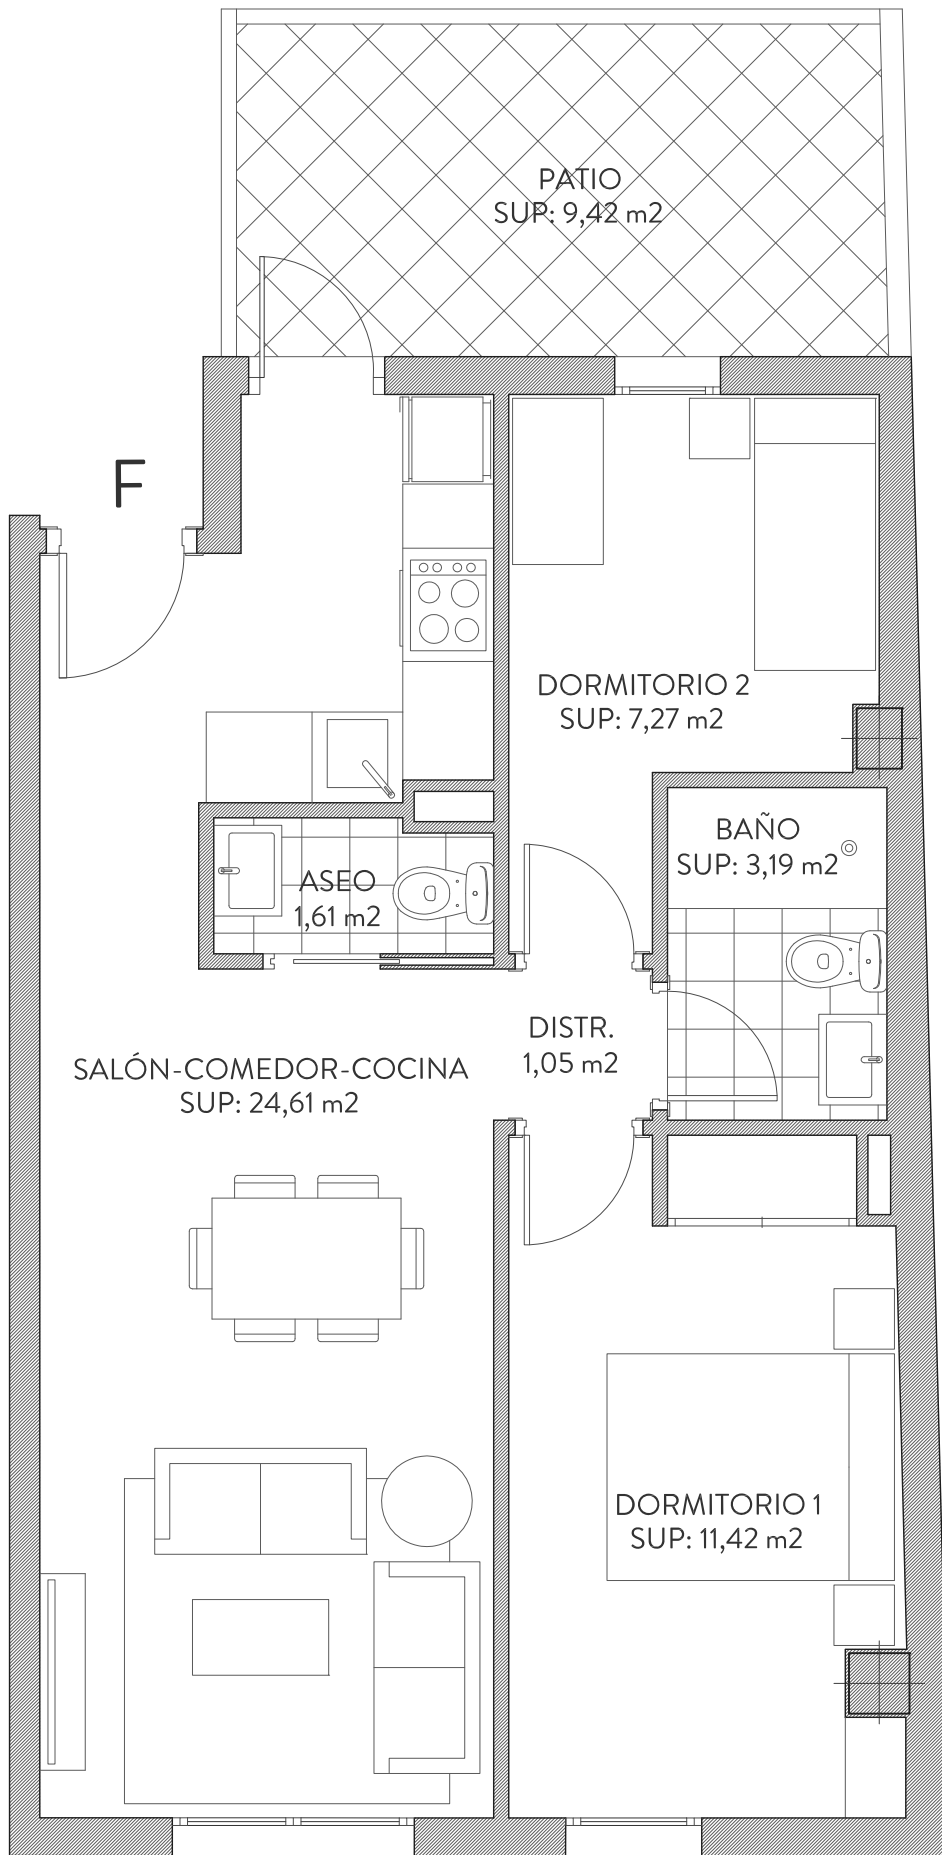

BLOQUE B_1º F

SUPERFICIES

VIVIENDA	ÚTILES	CONSTRUIDA	CONSTRUIDA CON P.COMUNES
	49.15 m ²	57.85 m ²	69.72 m ²
TERRAZA			
PATIO/SOLARIUM	9.42 m ²		

BLOQUE B

BLOQUE A

ESCALA_1:50