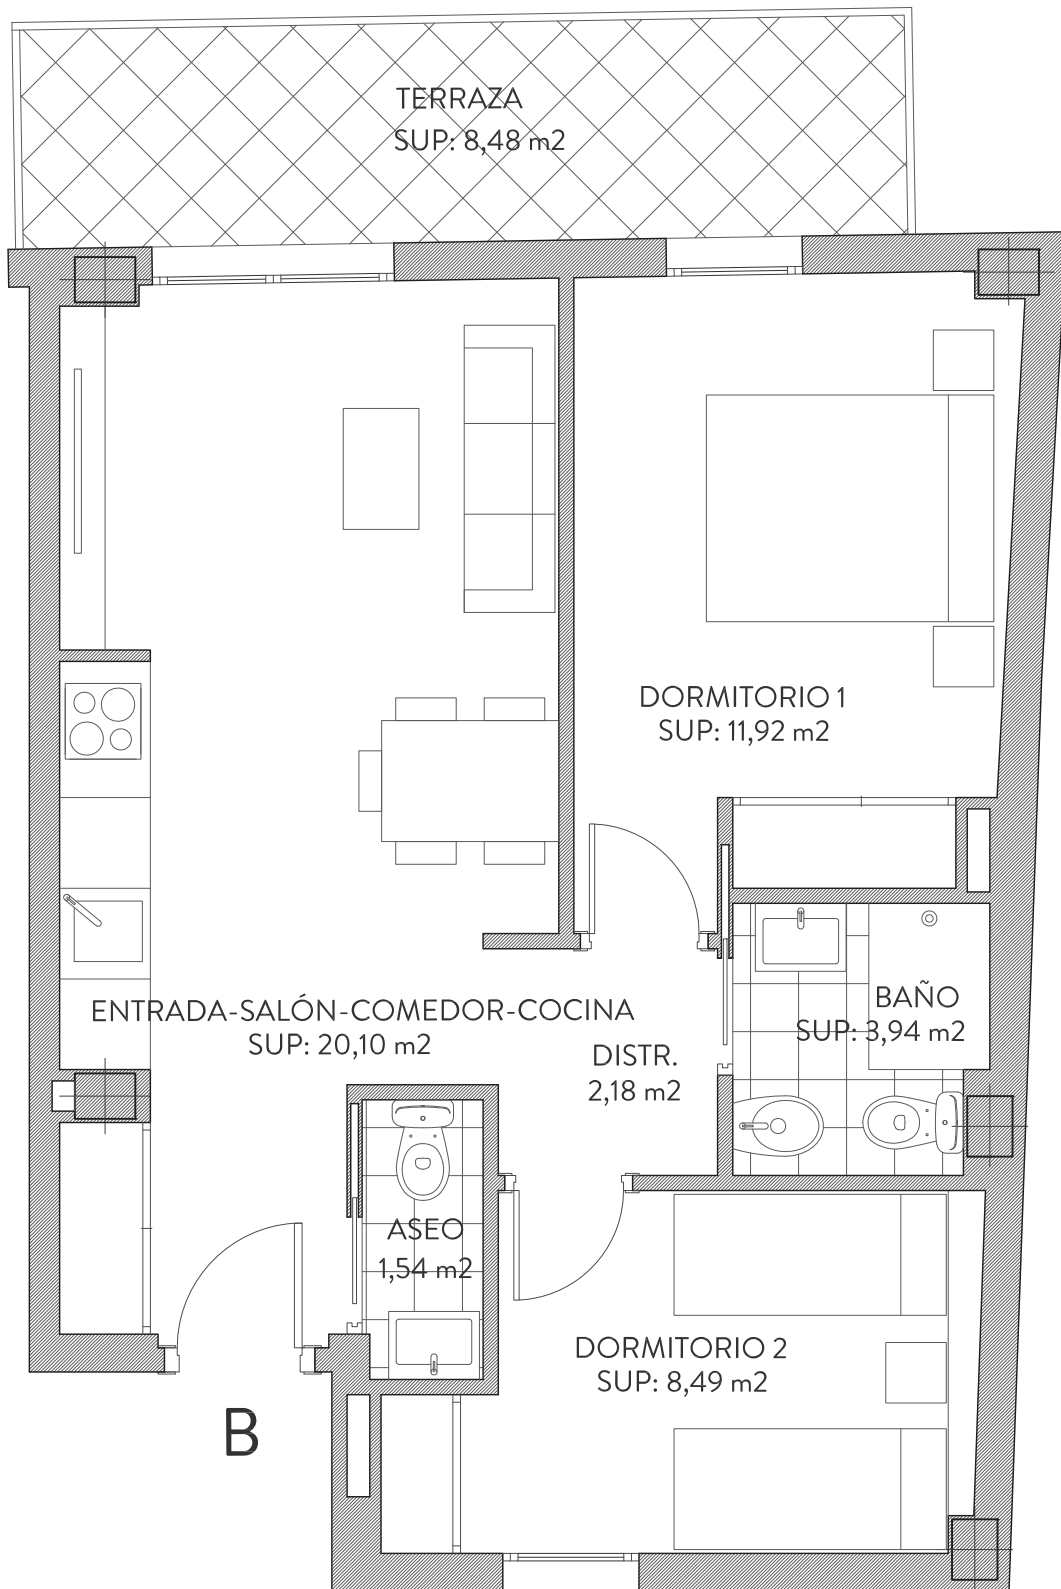

# BLOQUE B\_3º B

## SUPERFICIES

VIVIENDA	ÚTILES	CONSTRUIDA	CONSTRUIDA CON P.COMUNES
	48.17 m <sup>2</sup>	64.23 m <sup>2</sup>	77.41 m <sup>2</sup>
TERRAZA	8.48 m <sup>2</sup>		
PATIO/SOLARIUM			

BLOQUE B

BLOQUE A

ESCALA\_1:50