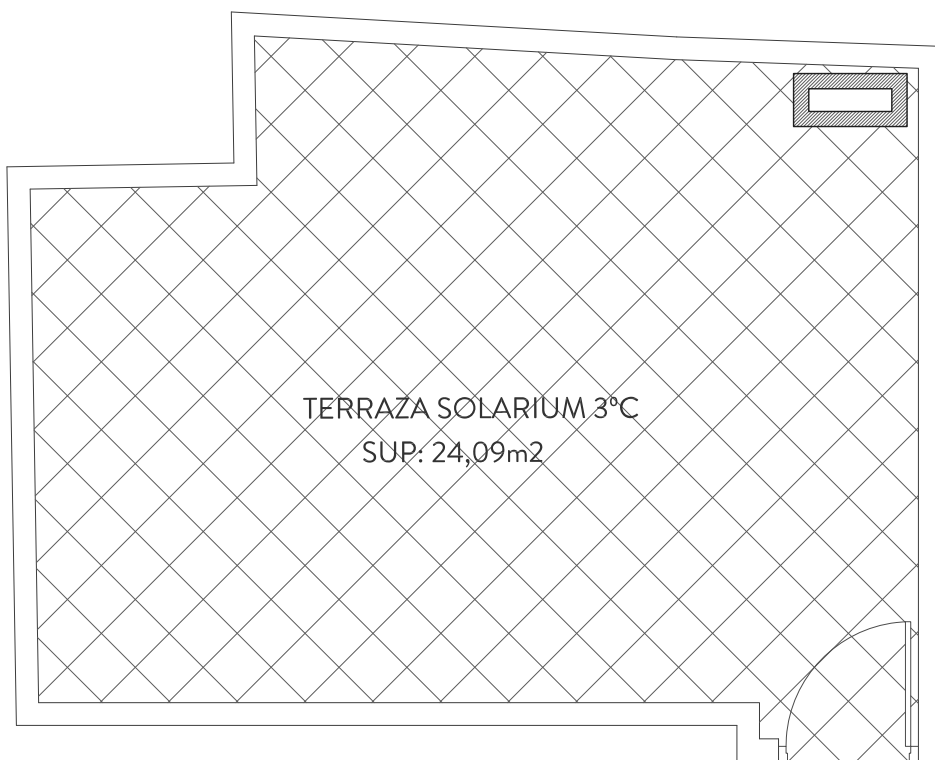

## SUPERFICIES

VIVIENDA	ÚTILES	CONSTRUIDA	CONSTRUIDA CON P.COMUNES
	34.29 m <sup>2</sup>	41.25 m <sup>2</sup>	49.71 m <sup>2</sup>
TERRAZA			
PATIO/SOLARIUM	24.09 m <sup>2</sup>		

ESCALA\_1:50

## SUPERFICIES

VIVIENDA	ÚTILES	CONSTRUIDA	CONSTRUIDA CON P.COMUNES
	34.29 m <sup>2</sup>	41.25 m <sup>2</sup>	49.71 m <sup>2</sup>
TERRAZA			
PATIO/SOLARIUM	24.09 m <sup>2</sup>		

BLOQUE B

BLOQUE A

ESCALA\_1:50