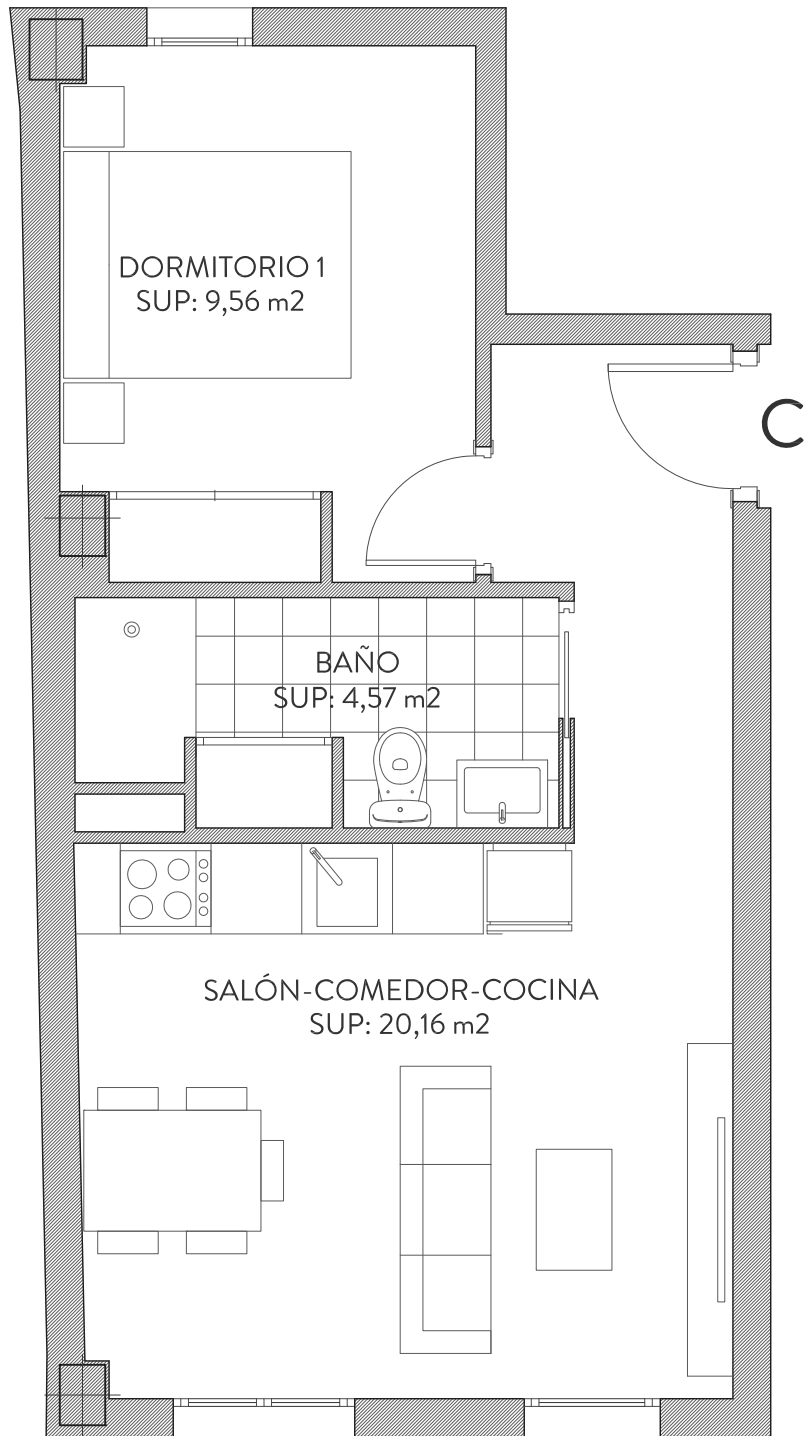

# BLOQUE B\_3º C

## SUPERFICIES

VIVIENDA	ÚTILES	CONSTRUIDA	CONSTRUIDA CON P.COMUNES
	34.29 m <sup>2</sup>	41.25 m <sup>2</sup>	49.71 m <sup>2</sup>
TERRAZA			
PATIO/SOLARIUM	24.09 m <sup>2</sup>		

ESCALA\_1:50

## SUPERFICIES

VIVIENDA	ÚTILES	CONSTRUIDA	CONSTRUIDA CON P.COMUNES
	34.29 m <sup>2</sup>	41.25 m <sup>2</sup>	49.71 m <sup>2</sup>
TERRAZA			
PATIO/SOLARIUM	24.09 m <sup>2</sup>		

BLOQUE B

BLOQUE A

ESCALA\_1:50