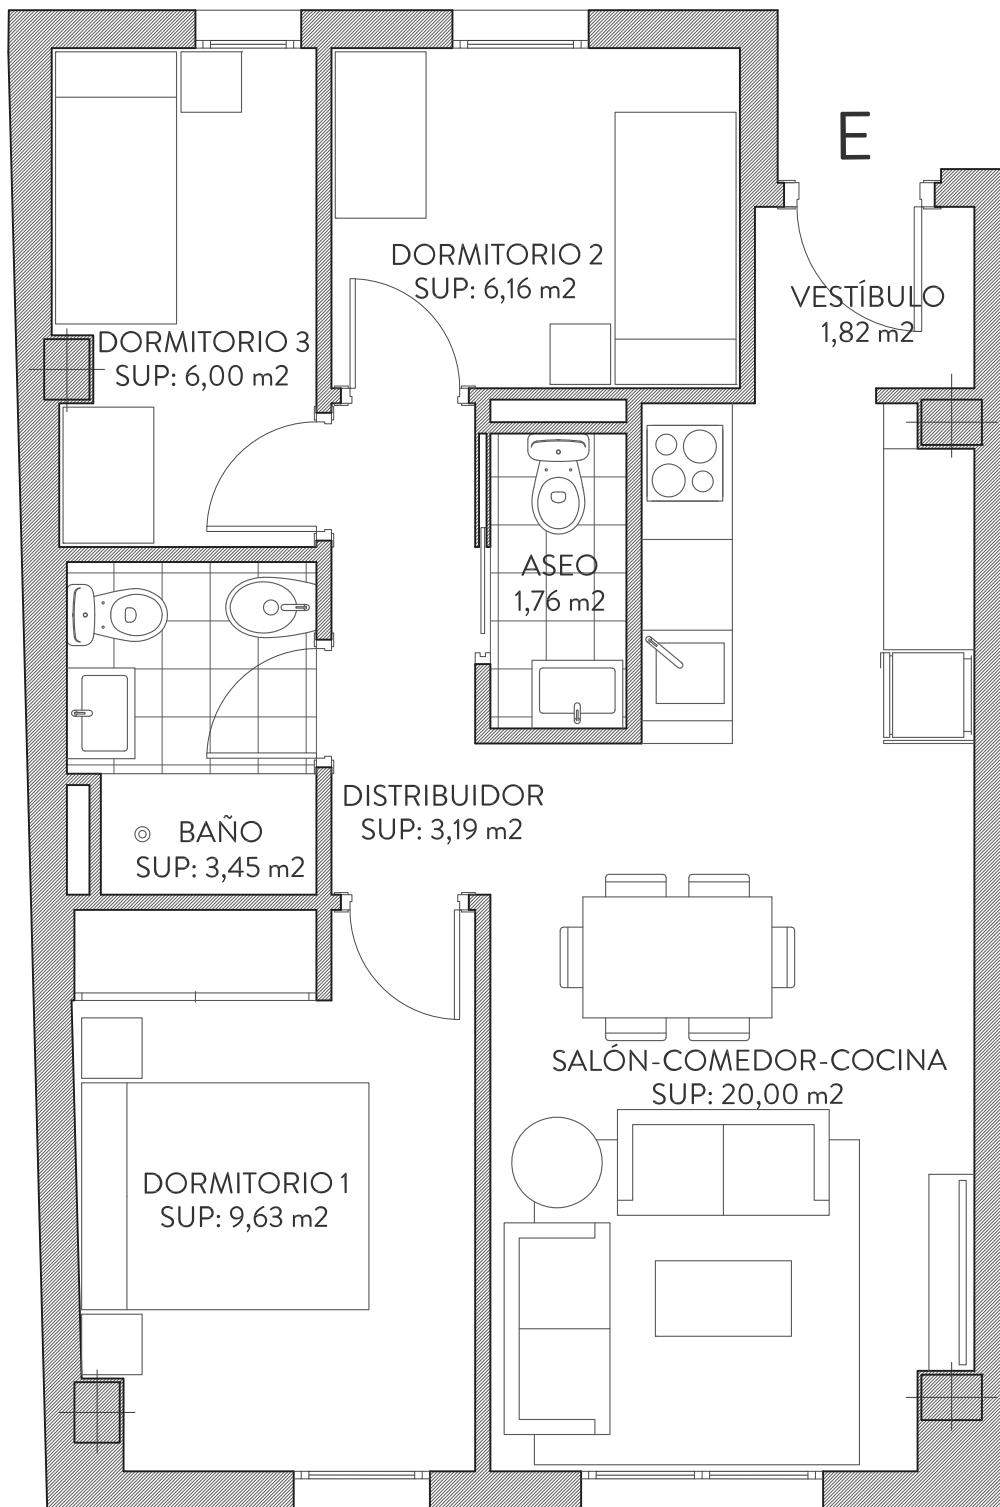

BLOQUE B_3º E

SUPERFICIES

VIVIENDA	ÚTILES	CONSTRUIDA	CONSTRUIDA CON P.COMUNES
	52.01 m ²	61.28 m ²	73.85 m ²
TERRAZA			
PATIO/SOLARIUM	21.09 m ²		

ESCALA_1:50

BLOQUE B_3º E

SUPERFICIES

VIVIENDA	ÚTILES	CONSTRUIDA	CONSTRUIDA CON P.COMUNES
	52.01 m ²	61.28 m ²	73.85 m ²
TERRAZA			
PATIO/SOLARIUM	21.09 m ²		

BLOQUE B

BLOQUE A

ESCALA_1:50