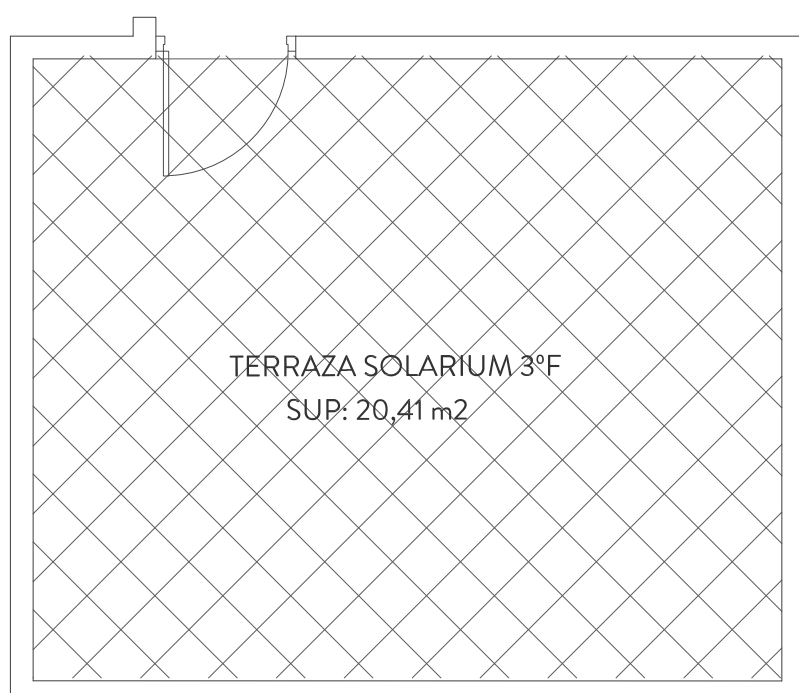

BLOQUE B_3º F

SUPERFICIES

VIVIENDA	ÚTILES	CONSTRUIDA	CONSTRUIDA CON P.COMUNES
	49.15 m ²	57.85 m ²	69.72 m ²
TERRAZA			
PATIO/SOLARIUM	20.41 m ²		

BLOQUE B

BLOQUE A

ESCALA_1:50

BLOQUE B_3º F

SUPERFICIES

VIVIENDA	ÚTILES	CONSTRUIDA	CONSTRUIDA CON P.COMUNES
	49.15 m ²	57.85 m ²	69.72 m ²
TERRAZA			
PATIO/SOLARIUM	20.41 m ²		

ESCALA_1:50