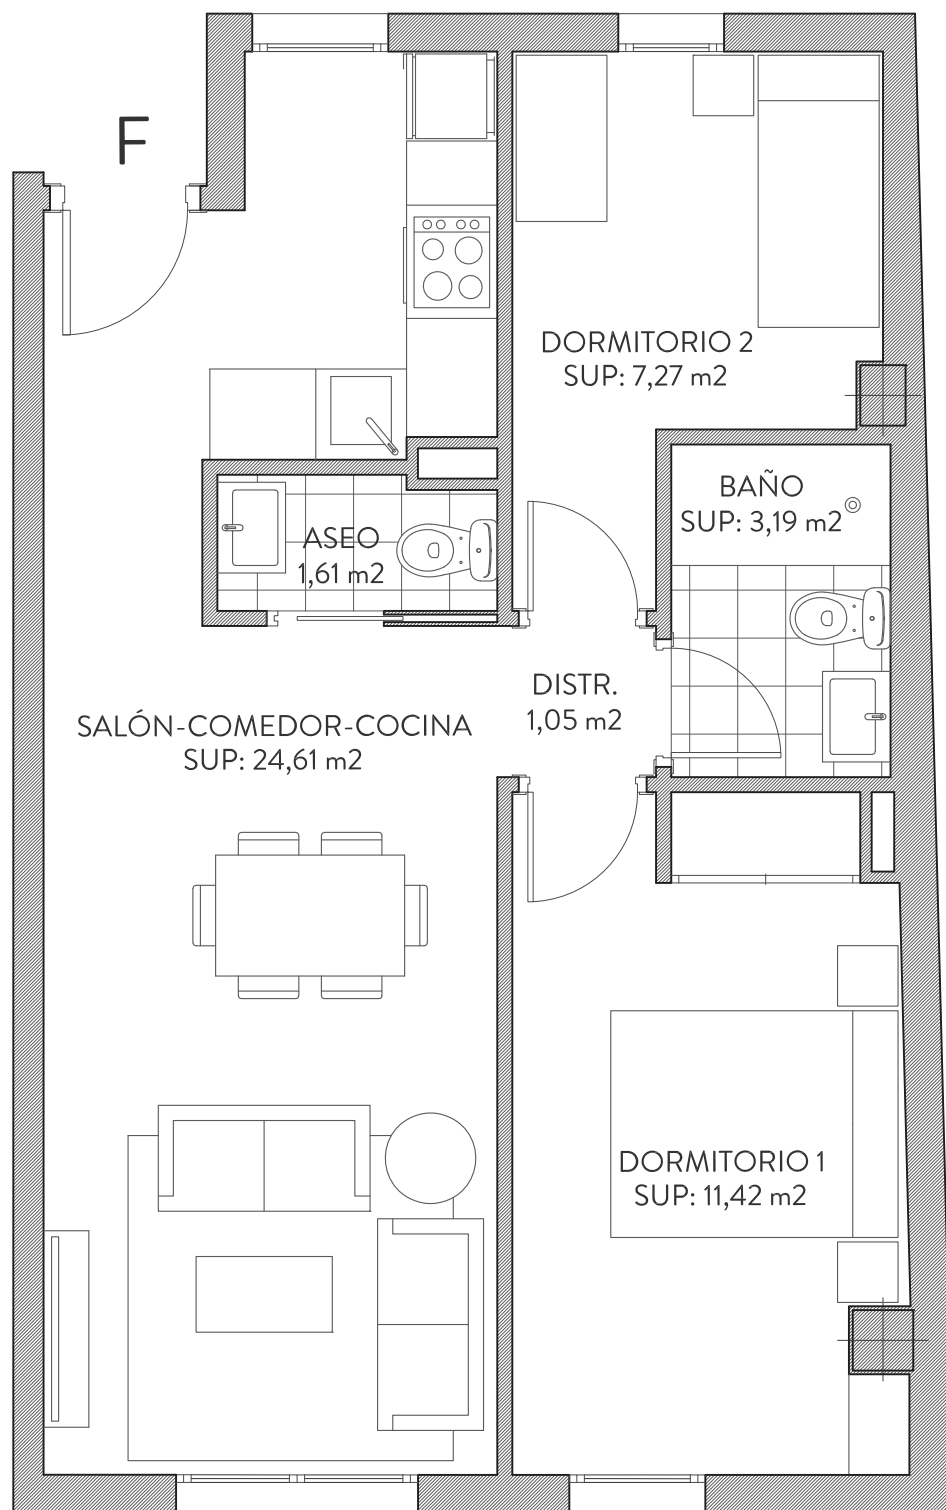

BLOQUE B_3º F

SUPERFICIES

VIVIENDA	ÚTILES	CONSTRUIDA	CONSTRUIDA CON P.COMUNES
	49.15 m ²	57.85 m ²	69.72 m ²
TERRAZA			
PATIO/SOLARIUM	20.41 m ²		

BLOQUE B

BLOQUE A

ESCALA_1:50

BLOQUE B_3º F

SUPERFICIES

VIVIENDA	ÚTILES	CONSTRUIDA	CONSTRUIDA CON P.COMUNES
	49.15 m ²	57.85 m ²	69.72 m ²
TERRAZA			
PATIO/SOLARIUM	20.41 m ²		

ESCALA_1:50